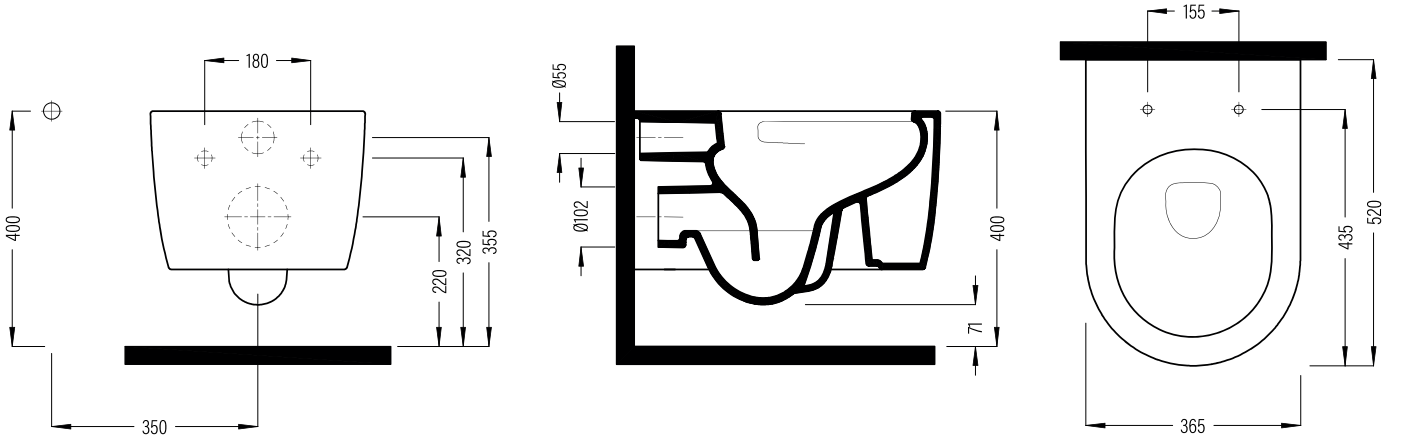

SOLID

**Asma Klozet SoftFlush (Vortex Yıkama Sistemi)
Wall Hung WC Pan SoftFlush (Vortex Flushing System)**

SOKA052V1VP1x

Vitreous China

Renkler & Colors

Buz Beyaz / Cool White

Uyumlu ürünler / Products suitable

BIEN AMARO Slim UF-Duroplast Yavaş Kapanır Tak Çıkar Klozet Kapağı / BIEN AMARO Slim UF-Duroplast AB Softclose EasyRelease Seat Cover
ARSU11x (Slim)

Bu sayfada belirtilen ürün ölçüleri, standartlar ile belirlenen ölçümleri içerir. Kurulum için yalnızca ürün üzerinden ölçü alınması önemlidir ve tavsiye edilmektedir. Tüm ölçümler mm olarak gösterilmiştir ve bağlayıcı değildir. BIEN, ürünün görünüşü ve teknik detaylarında değişiklik yapma hakkını saklı tutar.

The product dimensions specified on this page include the measurements determined by the standards. It is important and recommended to measure only on the product for installation. All dimensions are shown in mm and are not binding. BIEN reserves the right to make changes in the appearance and technical details of the product.